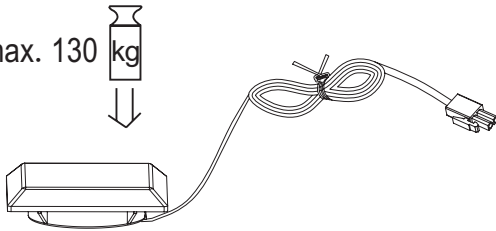

### Safety Instructions

0,1,2,3,4,11, 12-Transfo,13,15,  
16-Transfo, 19,21,24,25,30,

+49(0)5041 998 389

Mo. -Do. ⌚ 7<sup>00</sup> - 20<sup>00</sup> ⌚

Fr. ⌚ 7<sup>00</sup> - 17<sup>00</sup> ⌚

max. 130 kg

+

LED Power Supply 12VDC/12W

IP 20

**A**

**B**

**C**

**D**

**E**